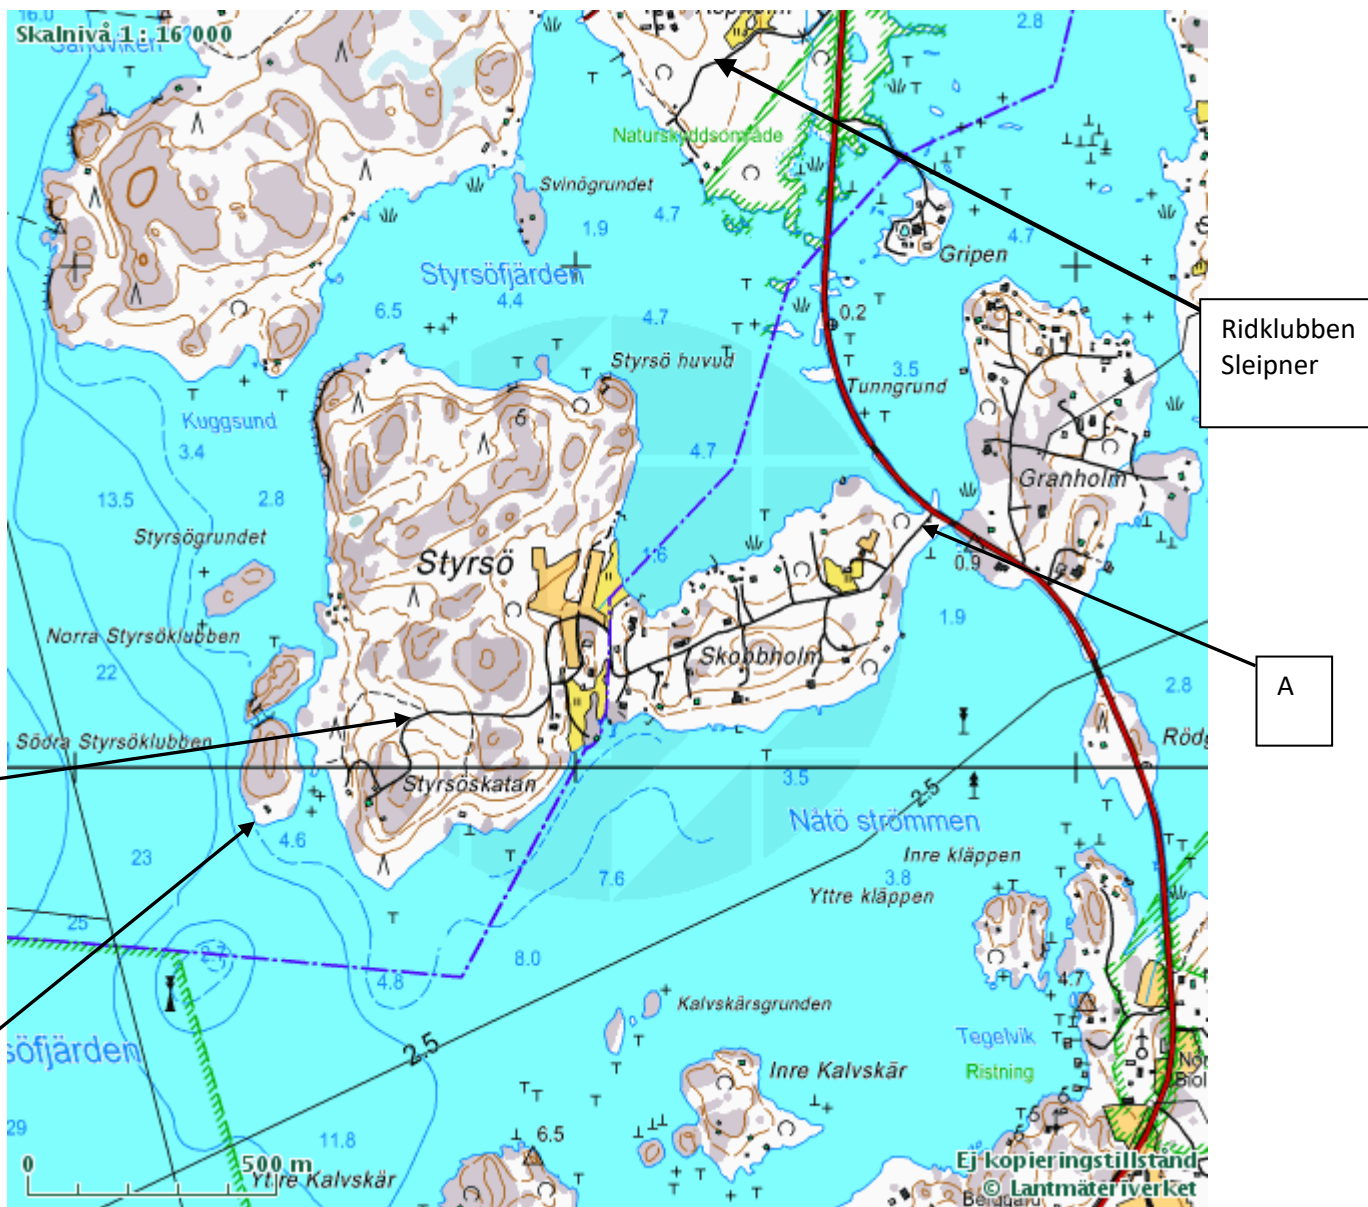

Karta för utfärd till Kåken

Samling vid el-centralen (A) efter att man svängt till höger från första bron på väg ut mot Järsö, här lämnar ni av och hämtar upp scouterna. Tyvärr finns det begränsat med plats så snabb avlämning och upphämtning önskas från kårens sida.

Kåken är markerat med B på kartan.